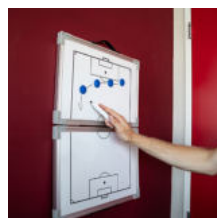

1000706561
€ 79,95