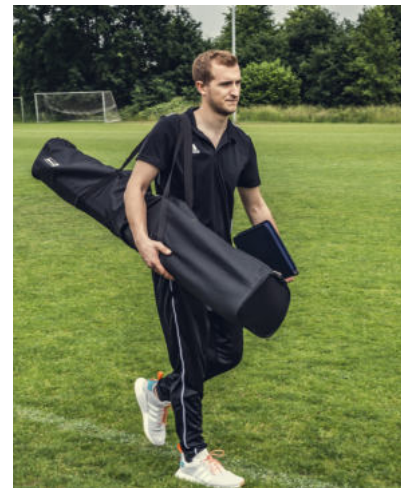

BFP TASCHE FÜR SLALOMSTANGEN

- für max. 20 Slalomstangen
- mit Schnürrichtung für Stangen
- mit extra verstärkten Stirnwänden

1000682029
€ 24,95