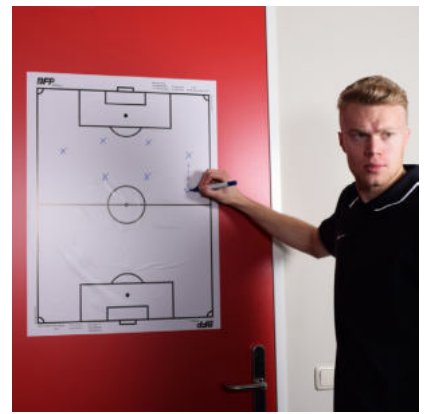

BFP SELBSTHAFTENDE TAKTIKFOLIE MIT FUSSBALLFELD | 60 X 80 CM

- 1 Rolle mit 25 selbsthaftenden Taktikfolien
- mit aufgedrucktem Fußball-Spielfeld
- Spielfeldfolien mittels Perforation leicht abzutrennen
- beschriftbar
- haftet auf fast jedem Untergrund
- Maße: 60 x 80 cm
- Variante: weiß

1000681998

€ 29,95