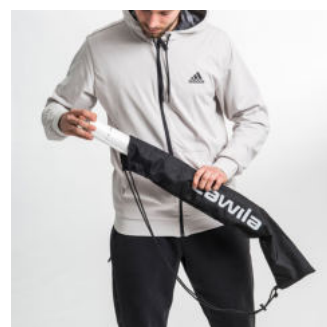

TASCHE FÜR TAKTIKFOLIE / FLIPCHARTBLOCK

Mit einem Kordelzug lässt sich die Tasche oben verschließen. Ein Trageband ermöglicht das leichte Transportieren bspw. über die Schulter gehängt. Zudem befindet sich mittig der Tasche ein kleines Fach für das Versteuen von Stiften.

1000615141

€ 3,95