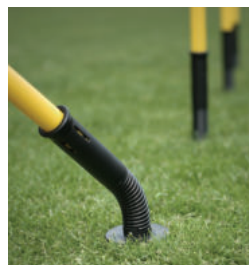

SLALOMADAPTER MIT KNICK-ELEMENT

- Slalomadapter mit Knickelement
- Innendurchmesser von 25mm
- passend für Cawila Trainingsstangen

1000615268

€ 3,95