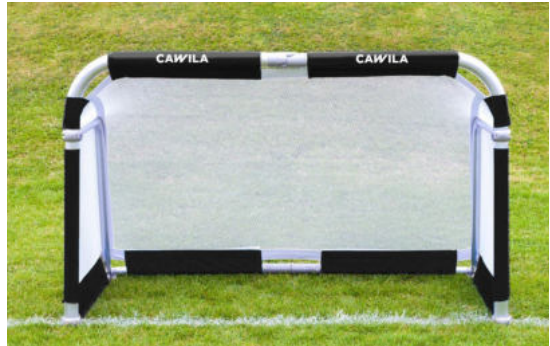

ALU KLAPPTOR PRO

Das praktische mobile, klappbare Minitor (145 x 90 x 72 cm) ist ideal für Parteispiele auf vier kleinen Toren und in kleinen Feldern! Der Torrahmen hat ein Rundprofil von ca. 38 mm Durchmesser. Die Netzbügel sind einklappbar, daher bequem zu transportieren. Mit drei Schritten ist der Aufbau super leicht und schnell gemacht. Das Tor ist leicht (6,5 kg) und robust, verspricht somit eine lange Lebensdauer bei entsprechender Anwendung.

1000871557 S - 120 x 80cm

€ 249,95

1000871556 M - 145 x 95cm

€ 259,95

ERSATZNETZ

1000871558 für S - 120 x 80cm

€ 59,95

1000871559 für M - 145 x 95cm

€ 69,95