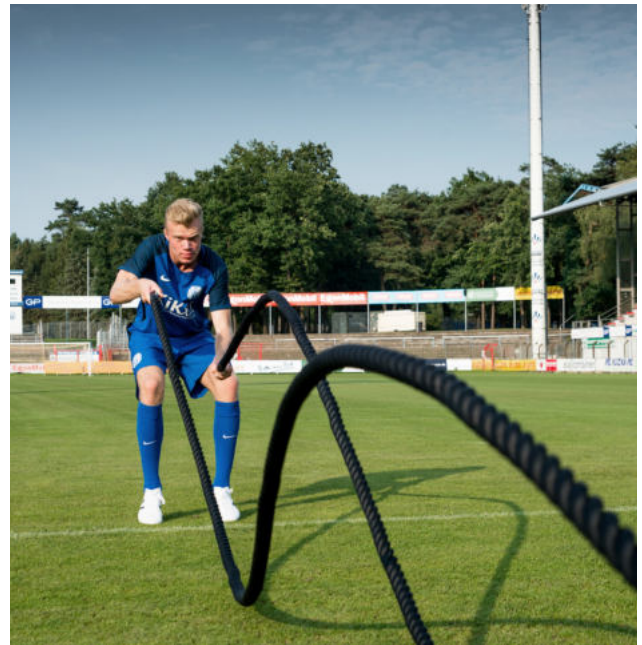

CAWILA GYM ROPE

- Kunststoffseil mit hoher Haltbarkeit und Flexibilität
- rutschfeste Gummi-Handgriffe
- einfarbig schwarz
- Längen 12m und 15m

1000615337 12m € 79,95
1000615338 15m € 89,95