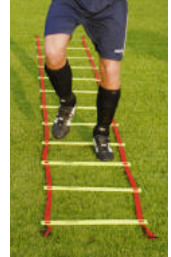

KOORDINATIONSLEITER

- Material: PU
- Zubehör: Tasche und Tragesystem
- Sprossen: 50cm breit
- Sprossen am Gurt verschiebbar
- mit Clip-Lock zur Verbindung mehrerer Leitern

1000615212 Länge: 4m
€ 17,95

1000615213 Länge: 6m
€ 22,95

1000615214 Länge: 8m
€ 31,95