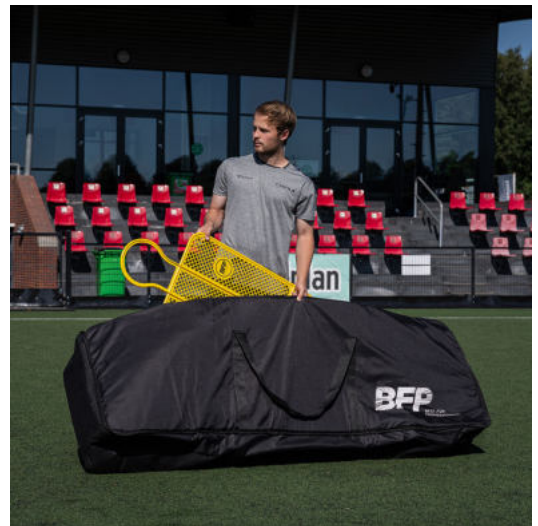

BFP TASCHE FÜR FUSSBALL-TRAININGSDUMMIES

Die Tasche ist hochwertig verarbeitet und aus extra dickem und robustem Material hergestellt. Mittels Reißverschluss lässt sich diese Tragetasche für Freistoßdummies verschließen. Zwei seitlich angebrachte Tragegurte ermöglichen den Transport der Tasche in der Hand oder über die Schulter.

- hochwertige Qualität
- Maße der Tasche: 200 x 65 x 25 cm
- mit Tragegurt
- kann sowohl mit der Schulter als auch mit der Hand getragen werden
- für max. 7 steckbare Trainingsdummies
- ideales Tragegewicht (ca. 21 Kg) mit 5 Trainingsdummies

1000682034
€ 139,95