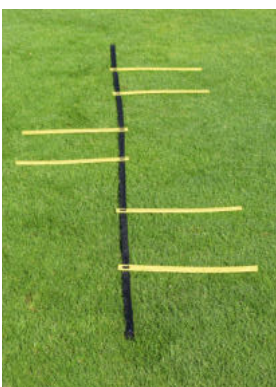

TORWART KOORDINATIONSLEITER

Koordinationsleiter mit 6 individuell einstellbaren Sprossen aus robustem Kunststoff.

Inkl. Tasche zur praktischen Aufbewahrung.

1000724969
€ 10,95