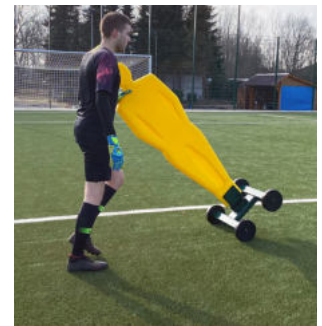

FAHRBARE FREISTOSSFIGUR MIT 2-ACHSEN-FAHRGESTELL

Im Profifußball bewährt und bekannt!

Durch das von BFP entwickelte 2-Achsen-Fahrgestell mit 4 Rädern kann die Einzelfigur leicht im Raum positioniert werden. Die fahrbare Freistoßfigur kann sehr individuell, sowohl als Freistoßmauer, als auch als „Gegenspieler“ beim Üben von Standardsituationen, wie z. B. Eckbällen, bei Flankenbällen oder auch beim Dribbling eingesetzt werden.

- Fahrgestell aus lackiertem Metall
- Figuren aus robustem Kunststoff
- Figuren dämpfend gelagert (Spezialfederung)
- leicht fahrbar
- wetterbeständig
- Höhe (über Boden): ca. 190 cm
- Breite: ca. 47 cm

1000706289 (Speditionsartikel - Gewicht pro Figur 22kg)
€ 669,00