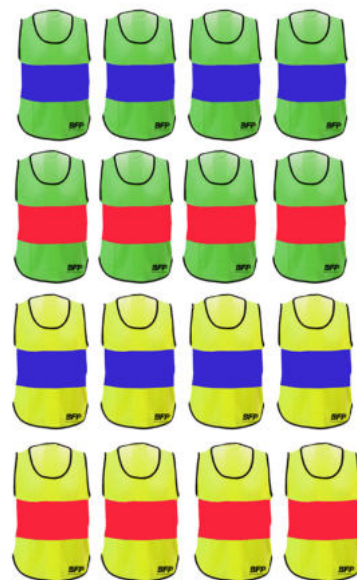

TRAININGSLEIBCHEN - TEAMWECHSEL

Hierbei ist die simple Art (Leibchen mit einer Grundfarbe und einem farbigen Streifen), gerade für Jugendmannschaften U10-U15 (E- bis C-Jugend) und auch Amateurmansschaften im Herren- und Damenbereich, gut nachvollziehbar, schnell und flexibel einsetzbar. Diese können sowohl im ganz normalen 8 gegen 8 genutzt werden, als auch in kleinen Spielformen, in denen ein Wechsel der Mannschaften zustande kommt.

Das 16er Trainings-Leibchen-Set besteht aus:

- 4 x Leibchen mit grüner Grundfarbe und blauem Streifen
- 4 x Leibchen mit grüner Grundfarbe und rotem Streifen
- 4 x Leibchen mit gelber Grundfarbe und blauem Streifen
- 4 x Leibchen mit gelber Grundfarbe und rotem Streifen

1000782557 - Junior
1000782558 - Senior
€ 69,95