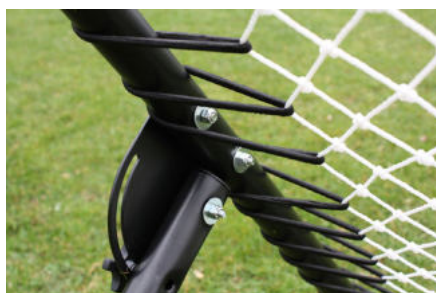

BFP NETZ-RÜCKPRALLWAND, 100 X 100 CM

Der Netzrebounder mit der Rahmengröße von 100 x 100 cm ist das optimale Trainingsgerät für das Torwarttraining und Feldspielertraining.

Äußerst gute Rückpralleigenschaft für modernes Training. Der verstellbare Neigungswinkel der Netzurückprallwand ermöglicht ein Abprallen der Bälle in unterschiedlicher Höhe.

1000681853
€ 119,95