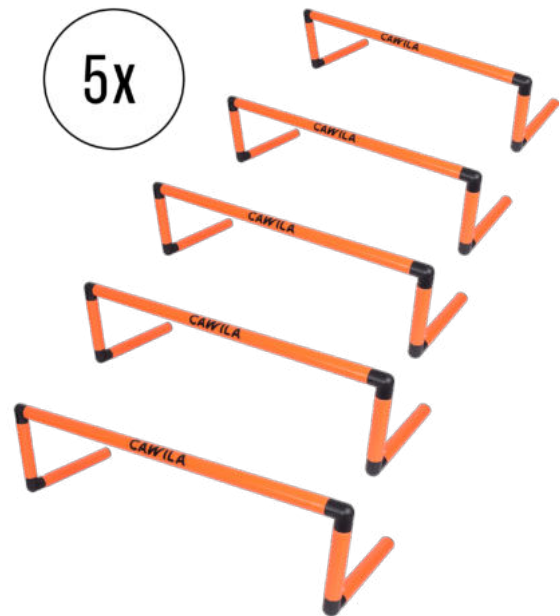

CAWILA STAND-UP HÜRDEN | 5ER SET

Professionelles Hürdensystem

- hochwertiges Material
- platzsparend klappbar
- Stand-Up Funktion durch Beschwerung

1000871722 - 12,5 cm hoch / gelb

€ 73,95

1000871721 - 25 cm hoch / orange

€ 94,95

1000871720 - 40 cm hoch / blau

€ 117,95