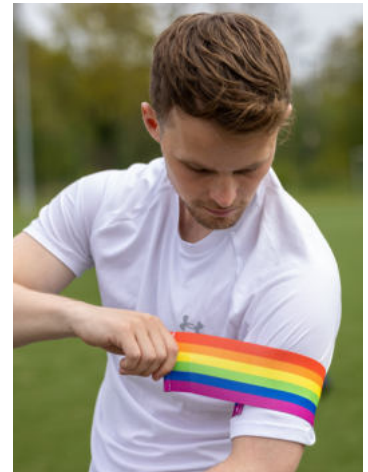

1000865727 - L-XL

€ 3,95

TRAUERARMBINDE

- elastische Armbinde
- Farbe: schwarz
- Größe: Senior

1000615110

€ 2,95

EQUIPMENT TASCHE

- 100% Polyester 600D
- 2 separate Seitentaschen
- geräumiges Hauptfach
- Platz für einen kompletten Trikotsatz
- Komfort Tragehilfen
- Druck einseitig | Rückseite frei für weitere Veredelungen
- Maße: 74 x 38 x 33cm