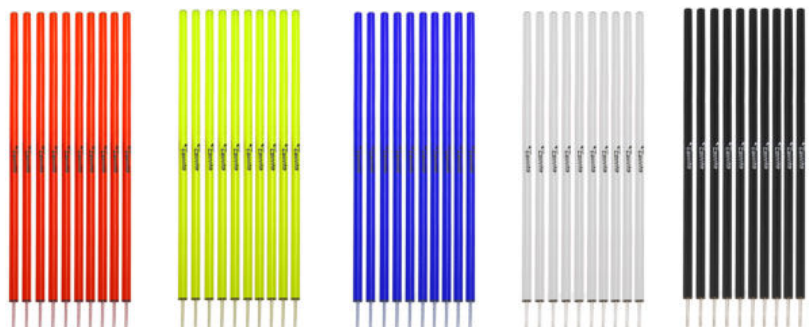

SLALOMSTANGEN L

- Material: schlagfestes PVC-Material, Edelmetall-Spitze
- Durchmesser: 33mm
- Länge: 1,60m
- 13cm Metallspitze

1. 1000615222 weiß
   - 1000615223 schwarz
   - 1000615224 rot
   - 1000615225 blau
   - 1000615230 neongelb
2. € 5,95