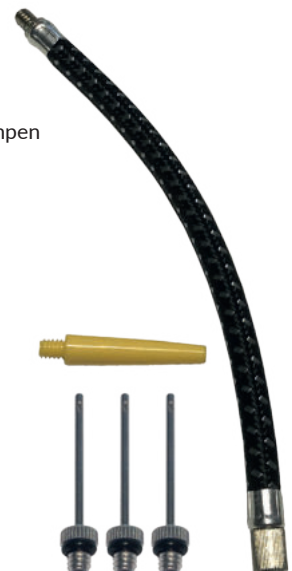

1000615719
€ 12,95

HOHLNADELSET MIT SCHLAUCHADAPTER

Set beinhaltet:

- 3er Set Standard Hohlnadeln
- Universadapter
- Schlauchadapter
- passend für alle Cawila Handpumpen

1000615715
€ 2,95

BFP TAKTIKTAFEL PRO „SPIELMACHER“ (90 X 120 CM)