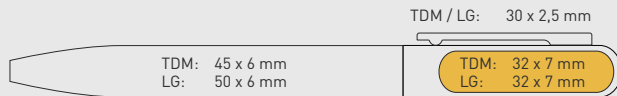

#7180 BORNEO Bamboo

BESCHREIBUNG / DESCRIPTION

Drehkugelschreiber / twist ballpoint pen
Aluminium-Schaft / aluminium barrel
Bambus-Dekor am Oberteil / upper part with bamboo insert
Metallclip farblich abgestimmt auf Schafffarbe /
metal clip matching barrel color
Gewicht 22 g / weight 22 g

MINE / REFILL

Metall-Twist-Mine Schreibfarbe blau / metal twist-refill blue ink

WERBEFLÄCHE / PRINTING AREA

TDM Tampondruck-Metall / pad printing metal 45 x 6 mm,
32 x 7 mm (Decor), 30 x 2,5 mm (Clip)
LG Lasergravur / laser engraving 50 x 6 mm,
32 x 7 mm (Decor), 30 x 2,5 mm (Clip)