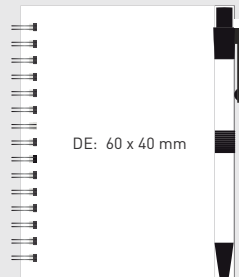

#8942 GOMERA Set Recycled

BESCHREIBUNG / DESCRIPTION

Hardcover-Umschlag (Papier auf Kartonage) A6 /
hard cover (paper over board) A6

Kartonage 1,5 mm recycelt / carton 1,5 mm recycled

Innenseiten 60 Blatt - 120 Seiten Papier 80 g/m² weiß, blanko /
inner pages 60 sheets - 120 pages paper 80 g /m² white, blank

Wire-O-Bindung Schwarz / wire-o black colour

Stiftschlaufe (Gummiband) / pen loop (elastic strap)

Kugelschreiber aus recyceltem Karton / pen recycled carton

MINE / REFILL

Kunststoff-Mine Schreibfarbe blau / plastic refill blue ink

WERBEFLÄCHE / PRINTING AREA

DE Tampondruck auf Umschlag / pad printing on hard cover 60 x 40 mm