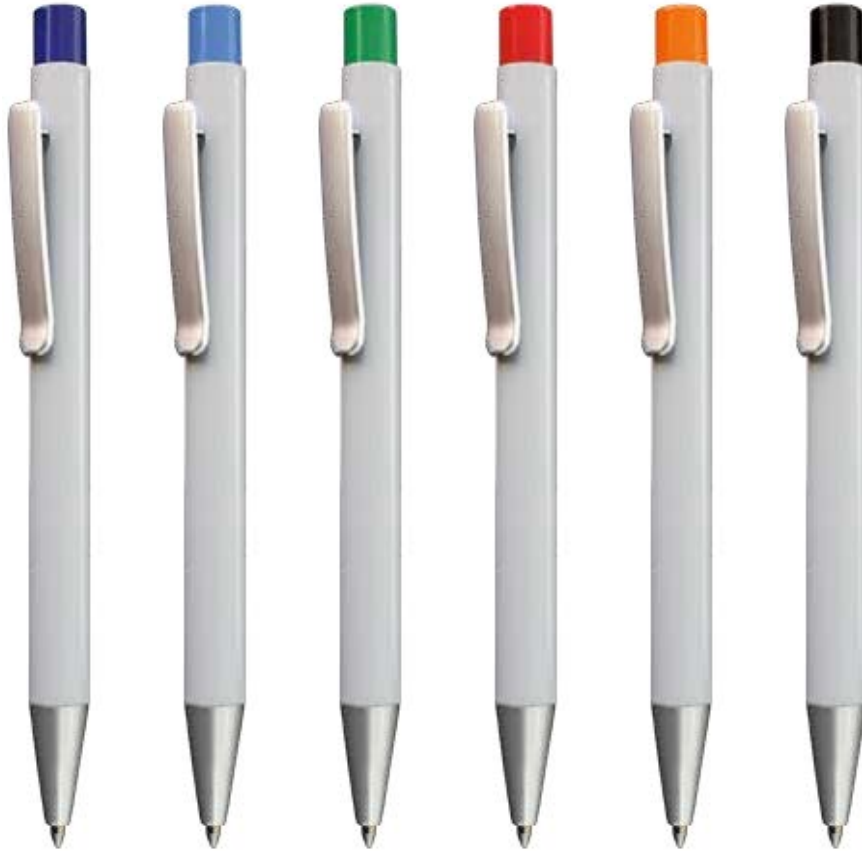

FARBE / COLOUR

DBL

HBL

GN

RT

O

SW