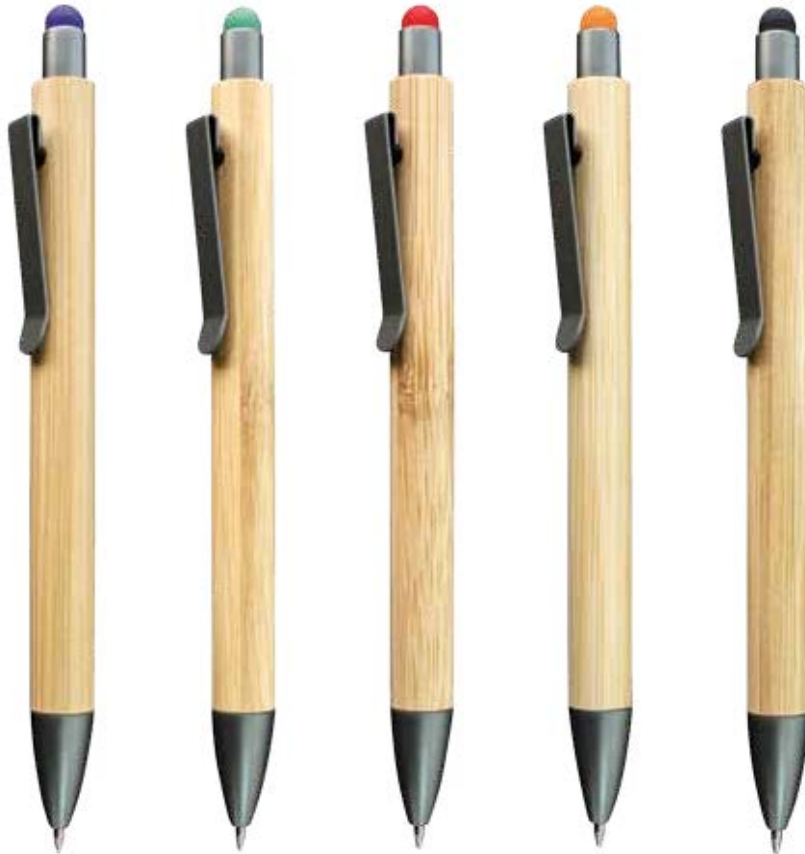

FARBE / COLOUR

BL

GN

RT

O

SW