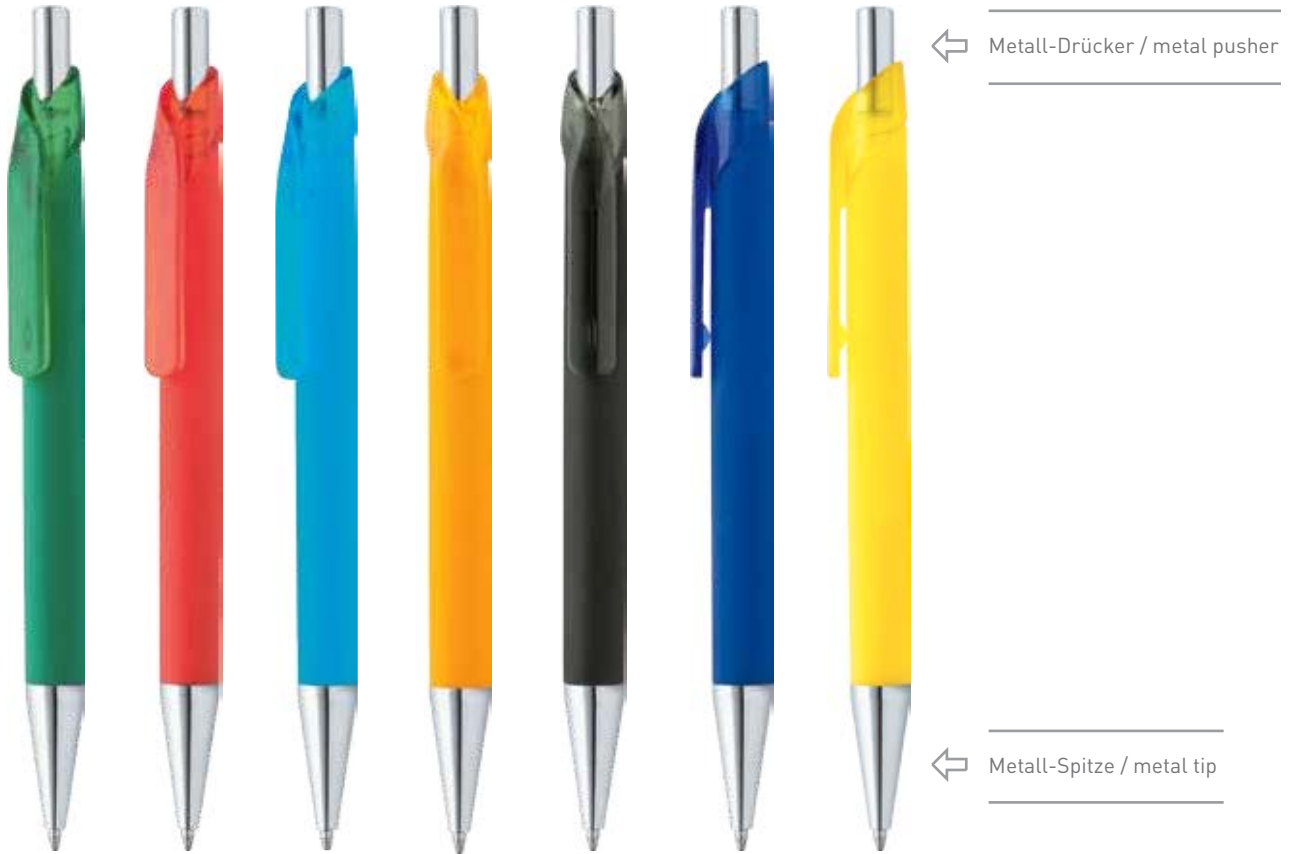

FARBE / COLOUR

GN   RT   HBL   O   SW   DBL   GE